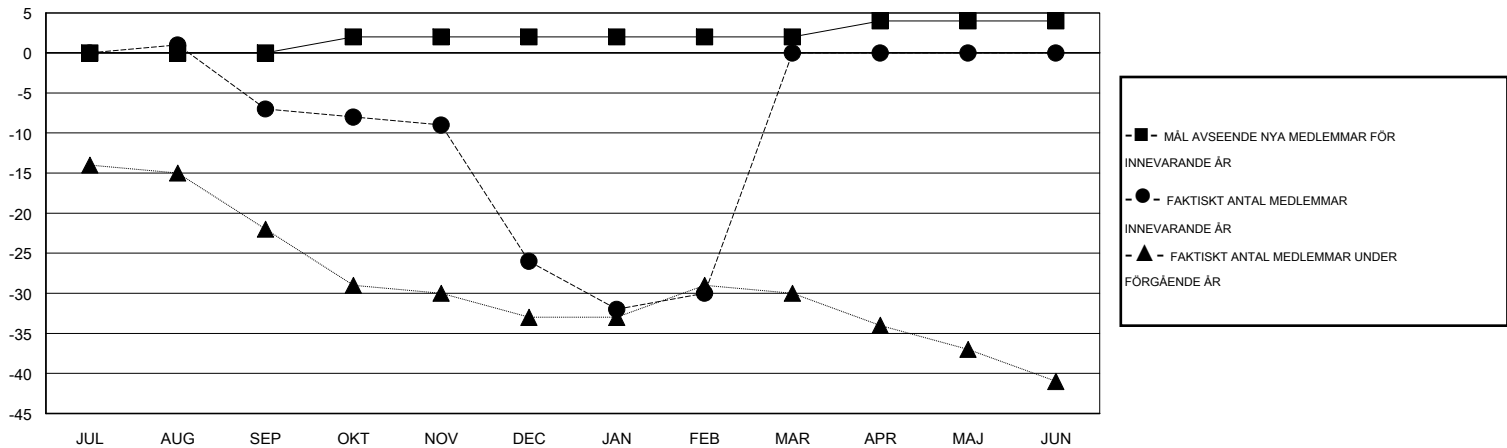

# MONTHLY MEMBERSHIP PROGRESS REPORT

District 104 G

Results as of: 2/28/2014

GMT: JØRN ANDERSEN

OMRÅDE NORWAY

GMT KO 4

Klubbar					Medlemmar				
RESULTAT FÖR 2013-2014					RESULTAT FÖR 2013-2014				
KVARTAL	MÅL AVSEENDE NYA KLUBBAR	FAKTISKT ANTAL NYA KLUBBAR	FAKTISKT ANTAL NEDLAGDA KLUBBAR	FAKTISK NETTOÖKNING / MINSKNING	KVARTAL	MÅL AVSEENDE NYA MEDLEMMAR	FAKTISKT ANTAL NYA MEDLEMMAR TOTALT	FAKTISKT ANTAL AVFÖRDA MEDLEMMAR	FAKTISK NETTOÖKNING / MINSKNING
JUL/AUG/SEP	0	0	0	0	JUL/AUG/SEP	0	16	23	-7
OKT/NOV/DEC	0	0	1	-1	OKT/NOV/DEC	2	16	35	-19
JAN/FEB/MAR	0	0	0	0	JAN/FEB/MAR	0	12	16	-4
APR/MAJ/JUN	0	0	0	0	APR/MAJ/JUN	2	0	0	0

MÅL OCH FAKTISKT ANTAL NYA KLUBBAR

MÅL OCH FAKTISKT ANTAL MEDLEMMAR

NEDLAGDA KLUBBAR: 1	25 CLUBS OF 55 TOG UPP EN ELLER FLER NYA MEDLEMMAR	<b>KÖNSFÖRDELNING</b>
		MAN 983 (79.79%)
		KVINNA 249 (20.21%)
<b>AVFÖRDA MEDLEMMAR</b>	<a href="#">KLICKA HÄR FÖR INFORMATION OM STATUS</a>	FAMILJMEDLEMMAR 8
AVLIDNA 12		HUVUDMAN I HUSHÄLLET 4
NEDLAGD KLUBB 8		INGEN HUVUDMAN I HUSHÄLLET 4
ÖVRIGA 54		
<b>TOTAL 74</b>		