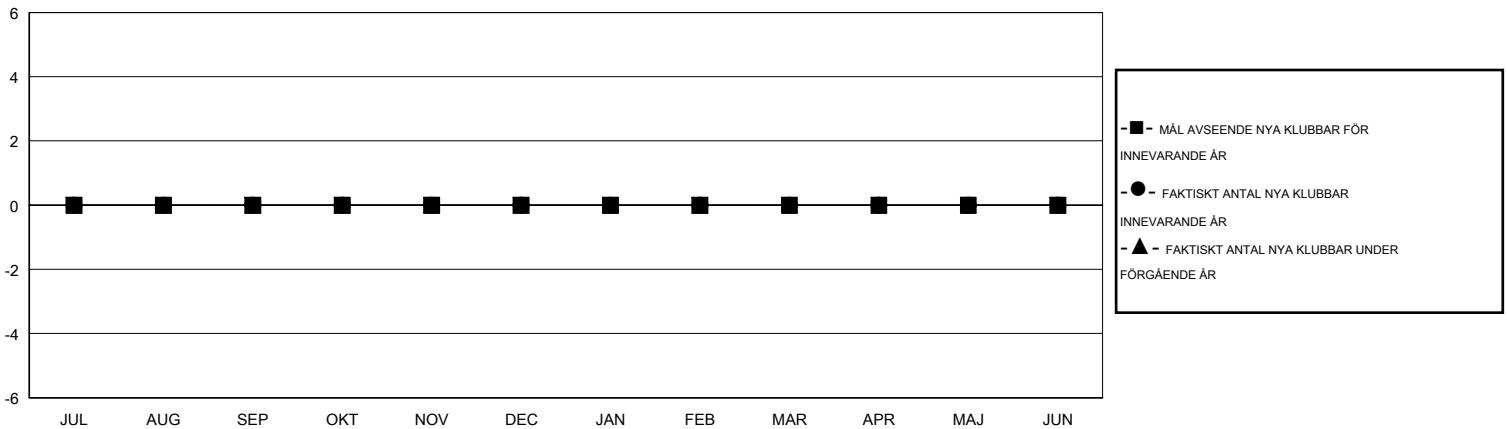

# MONTHLY MEMBERSHIP PROGRESS REPORT

District 104 G

Results as of: 2/28/2014

GMT: JØRN ANDERSEN

OMRÅDE NORWAY

GMT KO 4

Klubbar					Medlemmar				
RESULTAT FÖR 2013-2014					RESULTAT FÖR 2013-2014				
KVARTAL	MÅL AVSEENDE NYA KLUBBAR	FAKTISKT ANTAL NYA KLUBBAR	FAKTISKT ANTAL NEDLAGDA KLUBBAR	FAKTISK NETTOÖKNING / MINSKNING	KVARTAL	MÅL AVSEENDE NYA MEDLEMMAR	FAKTISKT ANTAL NYA MEDLEMMAR TOTALT	FAKTISKT ANTAL AVFÖRDA MEDLEMMAR	FAKTISK NETTOÖKNING / MINSKNING
JUL/AUG/SEP	0	0	0	0	JUL/AUG/SEP	0	16	23	-7
OKT/NOV/DEC	0	0	1	-1	OKT/NOV/DEC	2	16	35	-19
JAN/FEB/MAR	0	0	0	0	JAN/FEB/MAR	0	12	16	-4
APR/MAJ/JUN	0	0	0	0	APR/MAJ/JUN	2	0	0	0

MÅL OCH FAKTISKT ANTAL NYA KLUBBAR

MÅL OCH FAKTISKT ANTAL MEDLEMMAR

NEDLAGDA KLUBBAR: 1	25 CLUBS OF 55 TOG UPP EN ELLER FLER NYA MEDLEMMAR	<b>KÖNSFÖRDELNING</b>
		MAN 983 (79.79%)
		KVINNA 249 (20.21%)
<b>AVFÖRDA MEDLEMMAR</b>	<a href="#">KLICKA HÄR FÖR INFORMATION OM STATUS</a>	FAMILJMEDLEMMAR 8
AVLIDNA 12		HUVUDMAN I HUSHÄLLET 4
NEDLAGD KLUBB 8		INGEN HUVUDMAN I HUSHÄLLET 4
ÖVRIGA 54		
<b>TOTAL 74</b>		